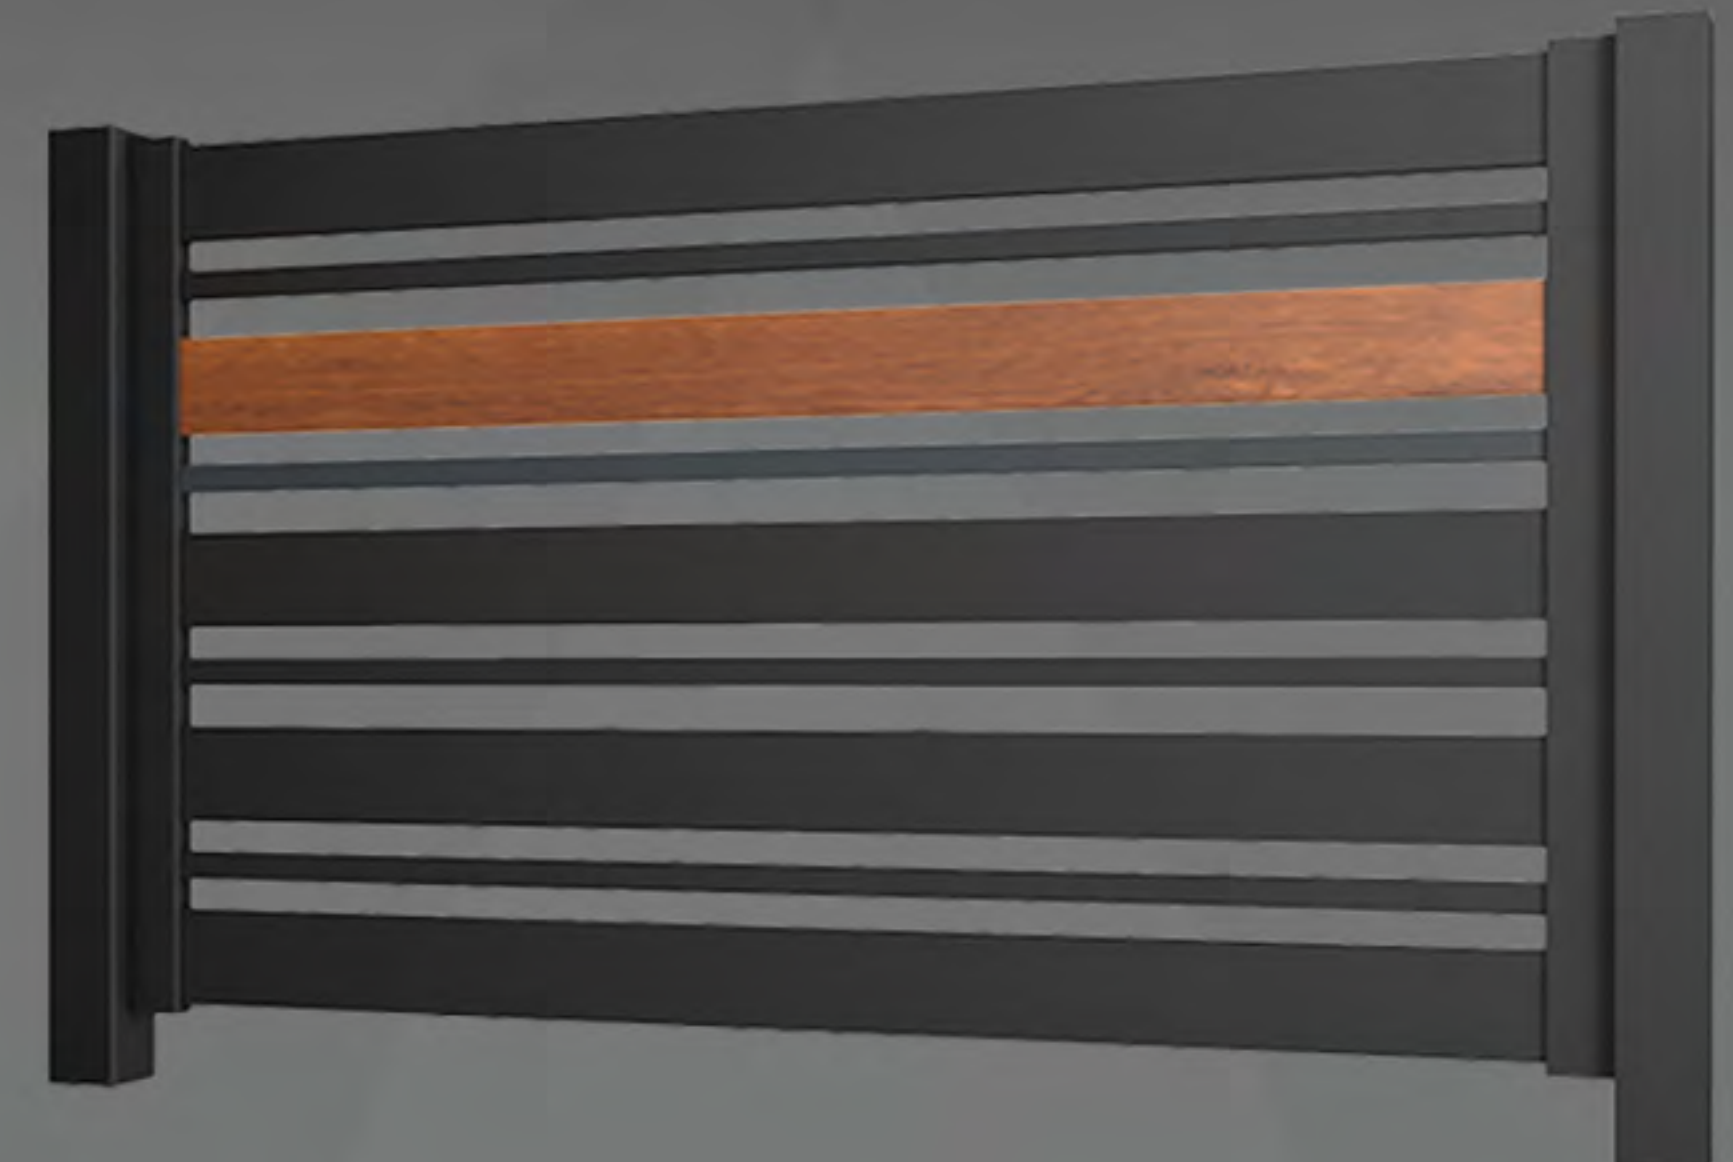

# | ALUMINIUM ZÄUNE

classic

classicLITE

MIX classic

Fender

SIMPLE MIX

SIMPLE

SOLID<sub>max</sub>