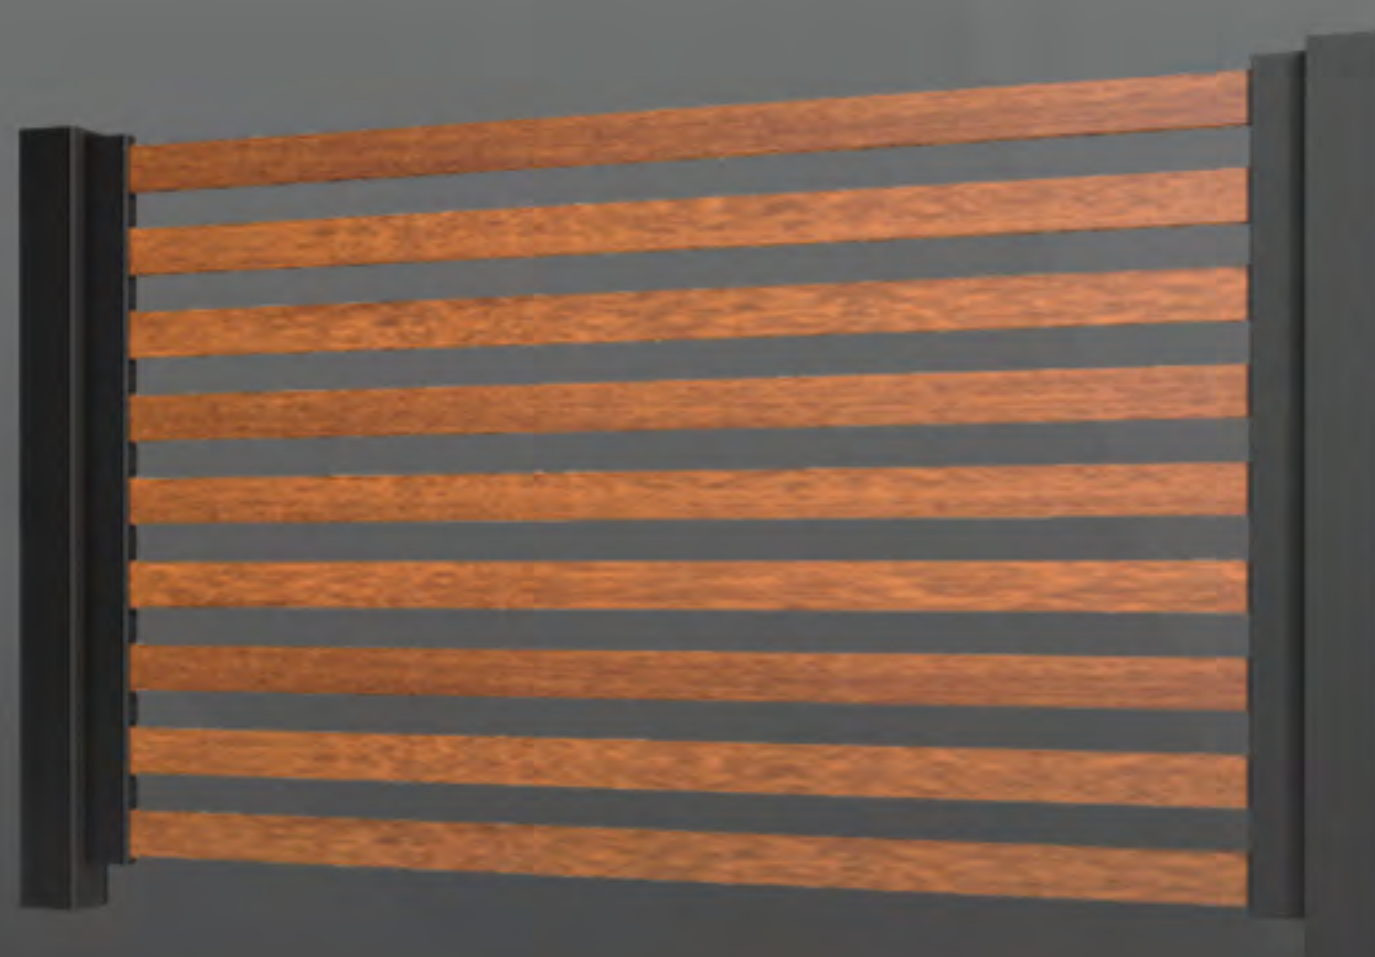

| ALUMINIUM ZÄUNE

classic

classicLITE

MIX classic

SOLID_{max}

SOLID

SOLIDmix

fusion