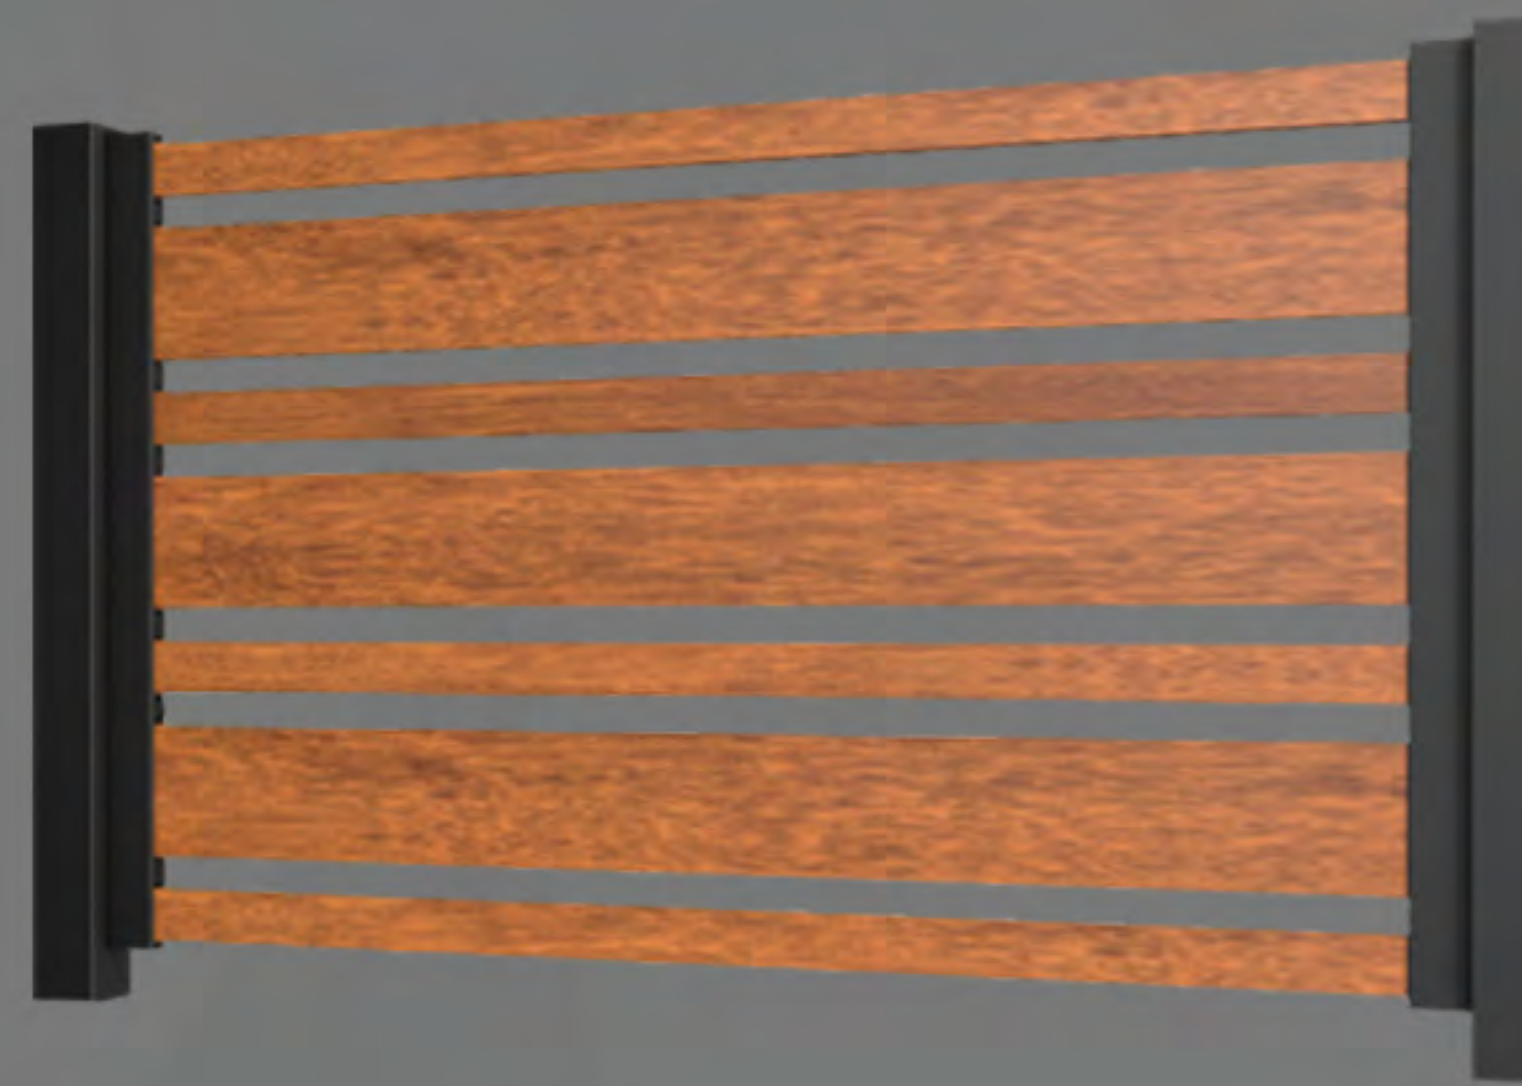

# | ALUMINIUM ZÄUNE

classic

classicLITE

MIX classic

Fender

SIMPLE MIX

SIMPLE

SOLID<sub>max</sub>