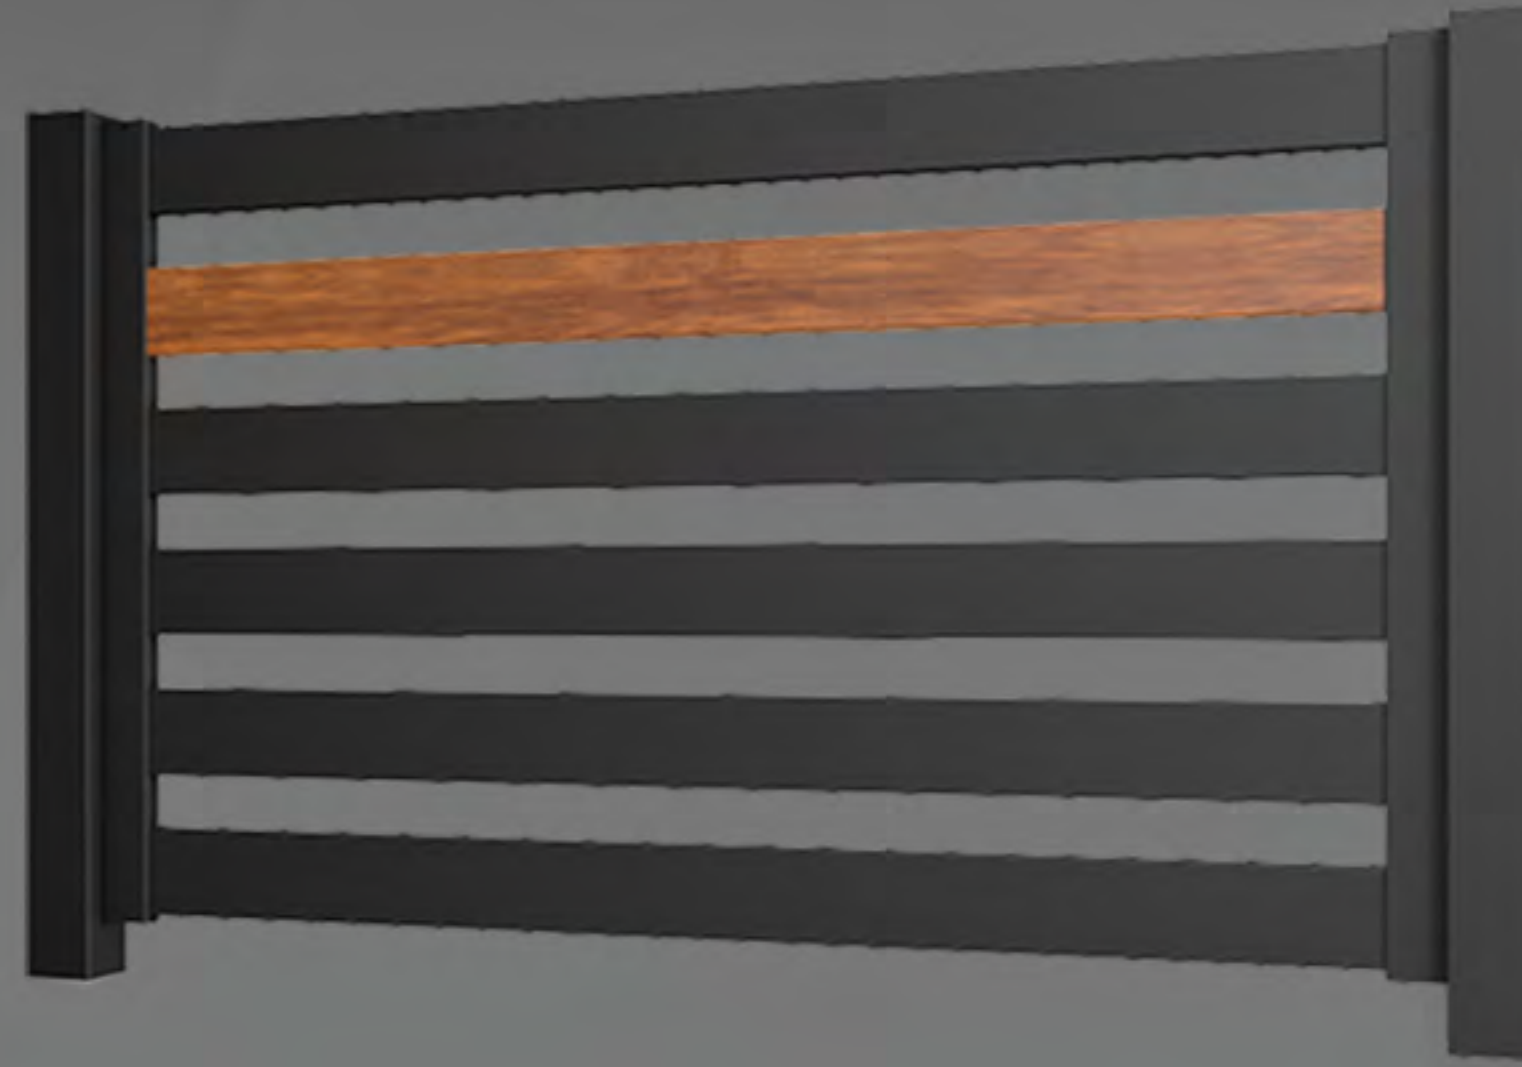

# | ALUMINIUM ZÄUNE

classic

classicLITE

MIX classic

Fender

SIMPLE MIX

SIMPLE

SOLID<sub>max</sub>