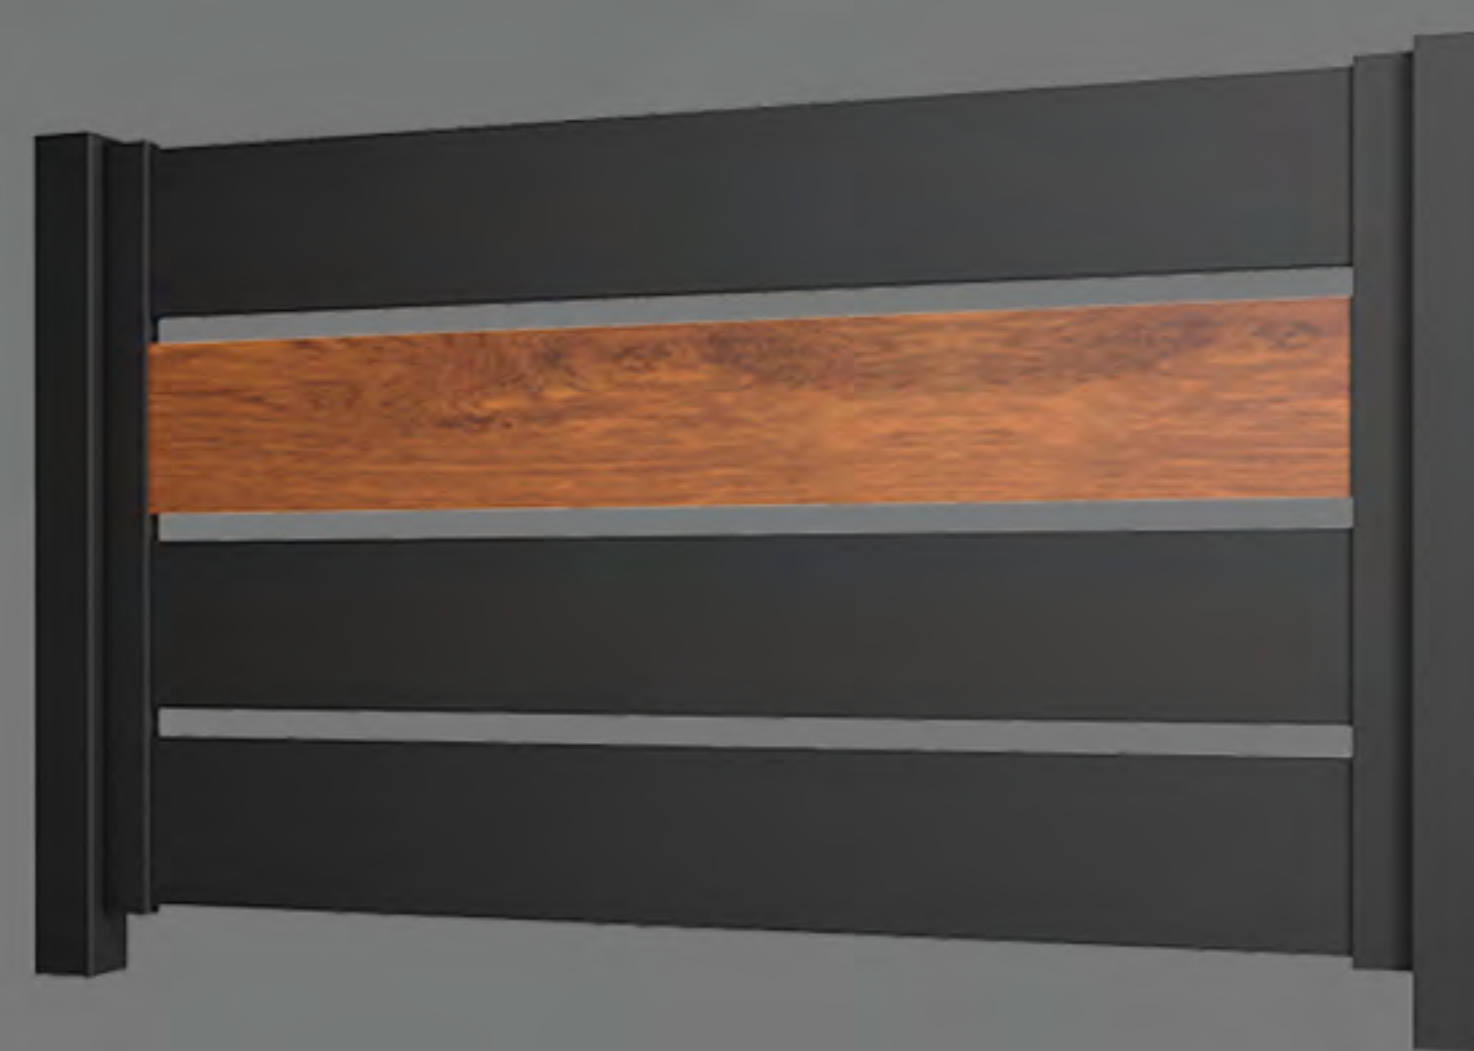

| ALUMINIUM ZÄUNE

classic

classicLITE

MIX classic

SOLID_{max}

SOLID

SOLIDmix